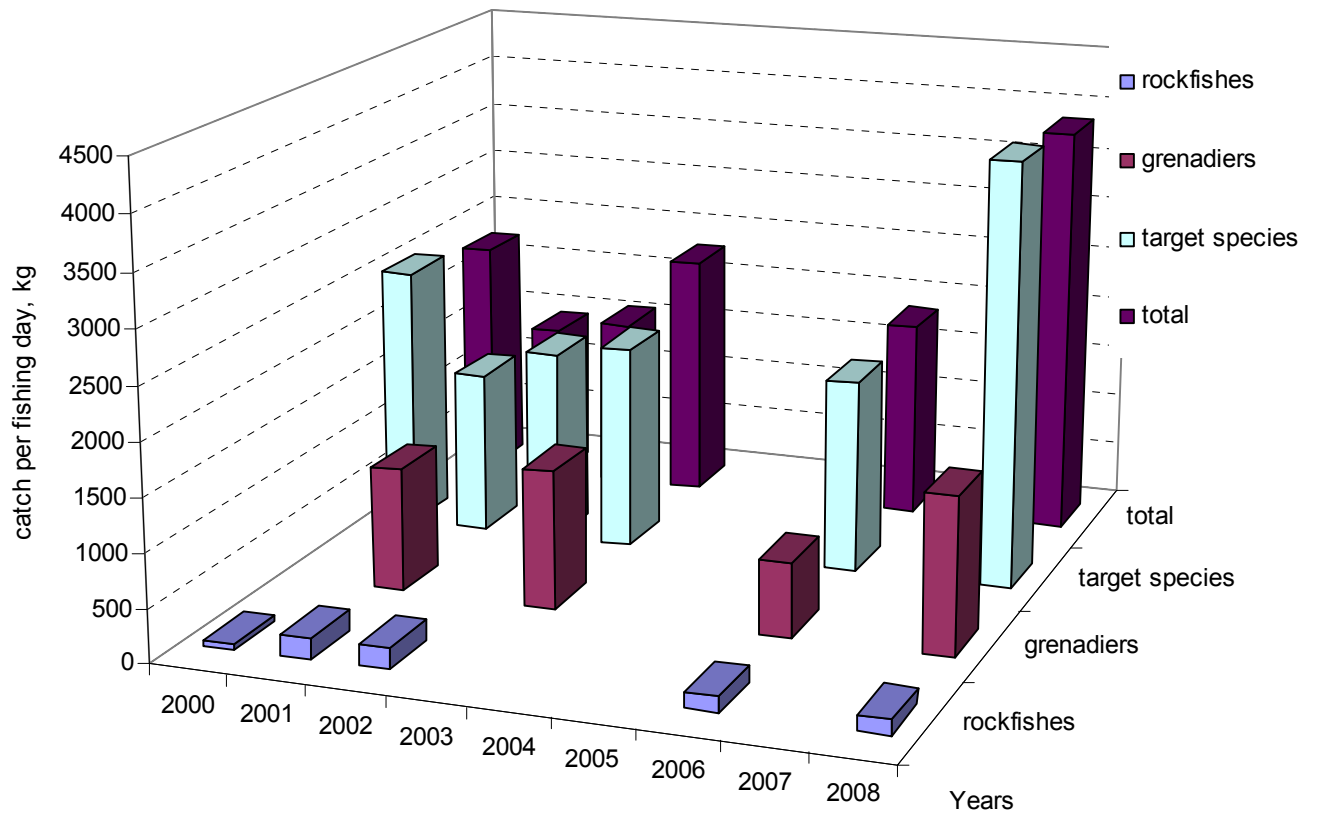

Dynamics of CPUE (catch per fishing day) for Russian longline vessels